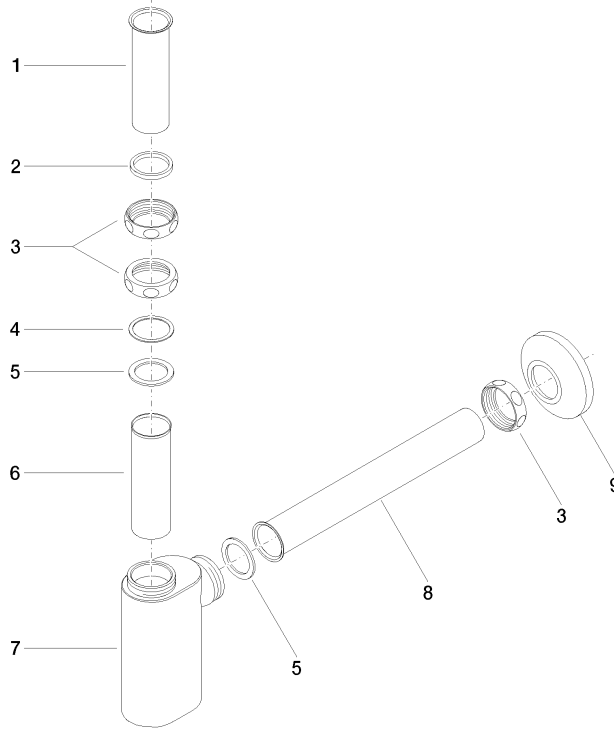

10 040 970

• rosette Ø 80 mm

	Platinum	10 040 970-08
	Chrome	10 040 970-00
	Brushed Platinum	10 040 970-06
	Durabass (23kt Gold)	10 040 970-09
	Dark Chrome	10 040 970-19
	Brushed Durabass (23kt Gold)	10 040 970-28
	Brushed Champagne (22kt Gold)	10 040 970-46
	Champagne (22kt Gold)	10 040 970-47
	Brushed Dark Platinum	10 040 970-99

10 040 970

mm [inches]

10 040 970

Parts for other finishes can be found here: [Chrome](#)

Spare parts list

No.	Item Number	Name	Quantity used	Delivery time
1	09 28 23 005-08	Pipe Ø 32 x 0,75 x 110 mm - Platinum	1	40
2	09 14 05 017 90	seal	1	2
3	09 23 30 015-08	nut	3	40
4	09 28 10 003 90	ring	1	2
5	09 14 05 016 90	Washer NBR 70 39,0 x 29,0 x 2,0 mm -	2	2
6	09 28 23 006 90	pipe	1	2
7	09 19 22 080-08	casing	1	40
8	09 28 23 002-08	pipe	1	40
9	90 27 01 015 00-08	rosette	1	-